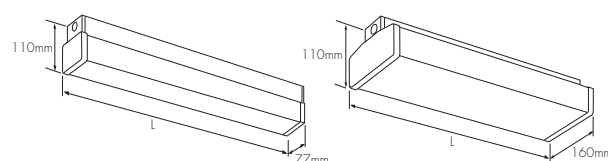

DIMENSIONS

Lamp Rating	L (mm)	Lamp Rating	L (mm)
1 x 14/18W	634	2 x 18W	634
1 x 28/36W	1245	2 x 36W	1245
1 x 35/58W	1545	2 x 58W	1545
1 x 70W	1809	2 x 70W	1809
1 x 100W	2420	2 x 100W	2420

Note - all T5 lamp battens use single lamp width diffusers