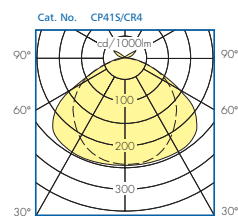

PHOTOMETRIC DATA

Utilisation factors / TMS

Reflectances	Room Index											
	C	W	F	0.75	1.0	1.25	1.5	2.0	2.5	3.0	4.0	5.0
70 50 20	-	58	64	69	75	80	83	86	89			
30	-	52	58	63	70	75	78	83	86			
10	-	47	53	59	66	71	75	80	83			
50 50 20	-	56	62	66	72	76	79	82	84			
30	-	50	56	61	68	72	75	79	82			
10	-	46	52	57	64	69	72	77	80			
30 50 20	-	54	59	63	69	72	75	78	80			
30	-	49	55	59	65	69	72	76	78			
10	-	45	51	56	62	66	70	74	76			
0 0 0	-	42	48	52	58	62	65	69	71			
BZ-class	-	4	4	4	4	4	4	4	4			

See page 422 for Design Guide