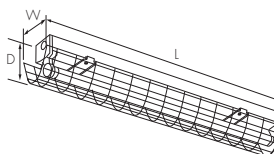

T5 lamp option

Lamp Rating	L (mm)	W (mm)	D (mm)
T8/T12	T5	Direct Mount Wire Guard	
1 x 18W	-	661	109
2 x 18W	-	661	159
1 x 36W	1 x 28/54W	1270	109
2 x 36W	2 x 28/54W	1270	159
1 x 58W	1 x 35/49W	1575	109
2 x 58W	2 x 35/49W	1575	159
1 x 70W	-	1829	109
2 x 70W	-	1829	159