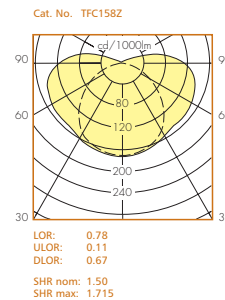

PHOTOMETRIC DATA

Utilisation factors / UF			Room Index								
Reflectances			0.75	1.0	1.25	1.5	2.0	2.5	3.0	4.0	5.0
C	W	F									
70	50	20	38	44	50	54	60	64	67	71	74
	30		32	37	43	47	54	58	62	67	70
	10		27	32	38	42	49	54	57	63	66
50	50	20	36	41	47	50	56	59	62	66	68
	30		30	35	41	45	50	55	58	62	65
	10		26	31	36	40	46	51	54	59	62
30	50	20	34	39	43	47	52	55	57	61	63
	30		29	34	39	42	47	51	54	58	61
	10		25	30	35	38	44	48	51	55	58
0	0	0	22	26	31	34	39	43	45	49	52
BZ-class			6	6	6	6	6	6	6	6	6

See page 422 for Design Guide